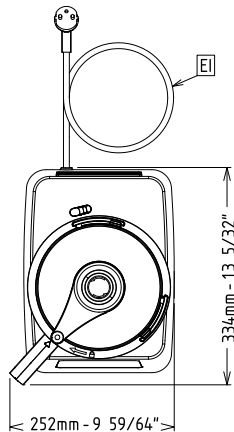

**Accessoires en option**

- Couvercle transparent pour Cutter Mélangeur cuve 2,6L PNC 650117
- Couvercle transparent pour Cutter Mélangeur cuve 3,6L PNC 650118
- Rotor couteaux microdentés pour cutter mélangeur 2,6 litres PNC 650226
- Rotor couteaux lisses pour cutter mélangeur 2,6 litres PNC 650227
- Cuve inox 2,6 litres pour cutter mélangeur PNC 650228
- Cuve transparente copolyester 2,6 litres pour cutter mélangeur PNC 650229
- Racleur pour cuve cutter mélangeur 2,6 litres PNC 650230
- Rotor couteaux microdentés pour cutter mélangeur 3,6 litres PNC 650233
- Rotor couteaux lisses pour cutter mélangeur 3,6 litres PNC 650234
- Cuve inox 3,6 litres pour cutter mélangeur PNC 650235
- Racleur pour cuve cutter mélangeur 3,6 litres PNC 650236

Avant

Côté

EI = Connexion électrique

Dessus

### Capacité

<b>Rendement :</b>	
<b>Capacité</b>	3.6 litre

### Informations générales

<b>Largeur extérieure</b>	252 mm
<b>Profondeur extérieure</b>	334 mm
<b>Hauteur extérieure</b>	476 mm
<b>Poids brut :</b>	16 kg
<b>Viande hâchée :</b>	0 kg
<b>Mayonnaise :</b>	0 kg
<b>Pâtisserie :</b>	0 kg